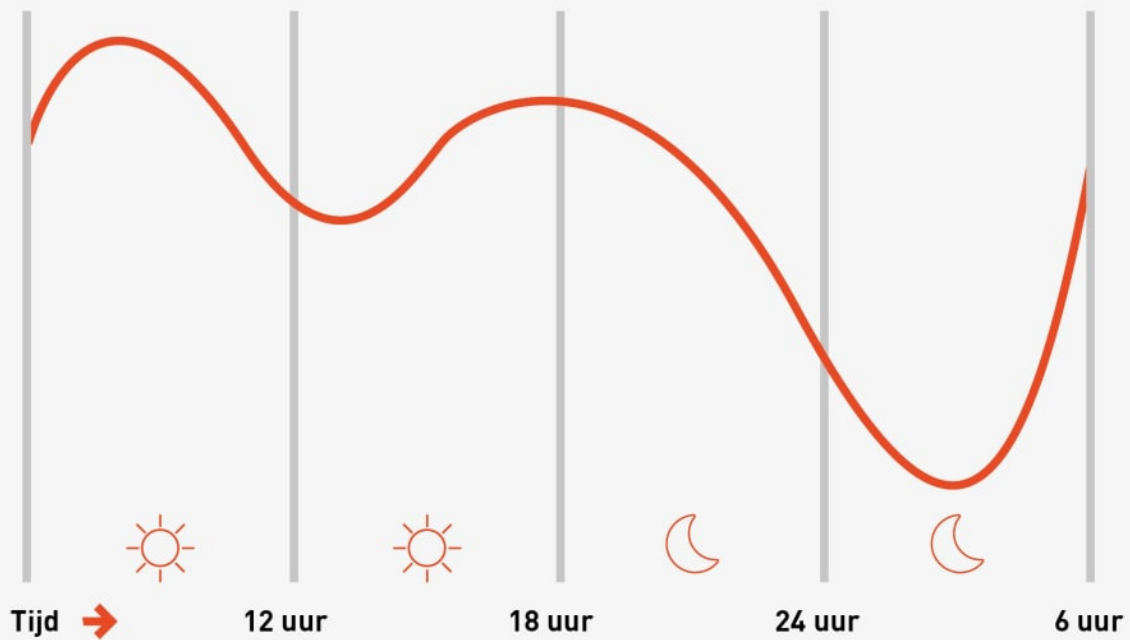

OKAY.III

DYNAMIEK EN ONTSPANNING

OKAY.III is onlosmakelijk verbonden met het werkritme

Het prestatievermogen van mensen varieert. En door de dag heen is het onderhevig aan veranderingen. Terwijl sommigen al 's morgens grote prestaties leveren, hebben anderen later in de middag of in de avonden hun sterkste tijd. Evenals het bioritme verloopt ook het werkritme in cycli. Ergonomisch kantoormeubilair zo te ontwerpen dat het aansluit bij de arbeidscultuur van het bedrijf en het individuele werkritme optimaal ondersteunt, is een van onze doelstellingen.

Prestatiebereidheid van de mens

Prestatiecurve van de mens door de dag heen. 's Morgens omstreeks 10 uur zijn lichaam en geest het meest effectief. Om 3 uur 's nachts bereikt het organisme zijn dieptepunt. Bron: Wikipedia