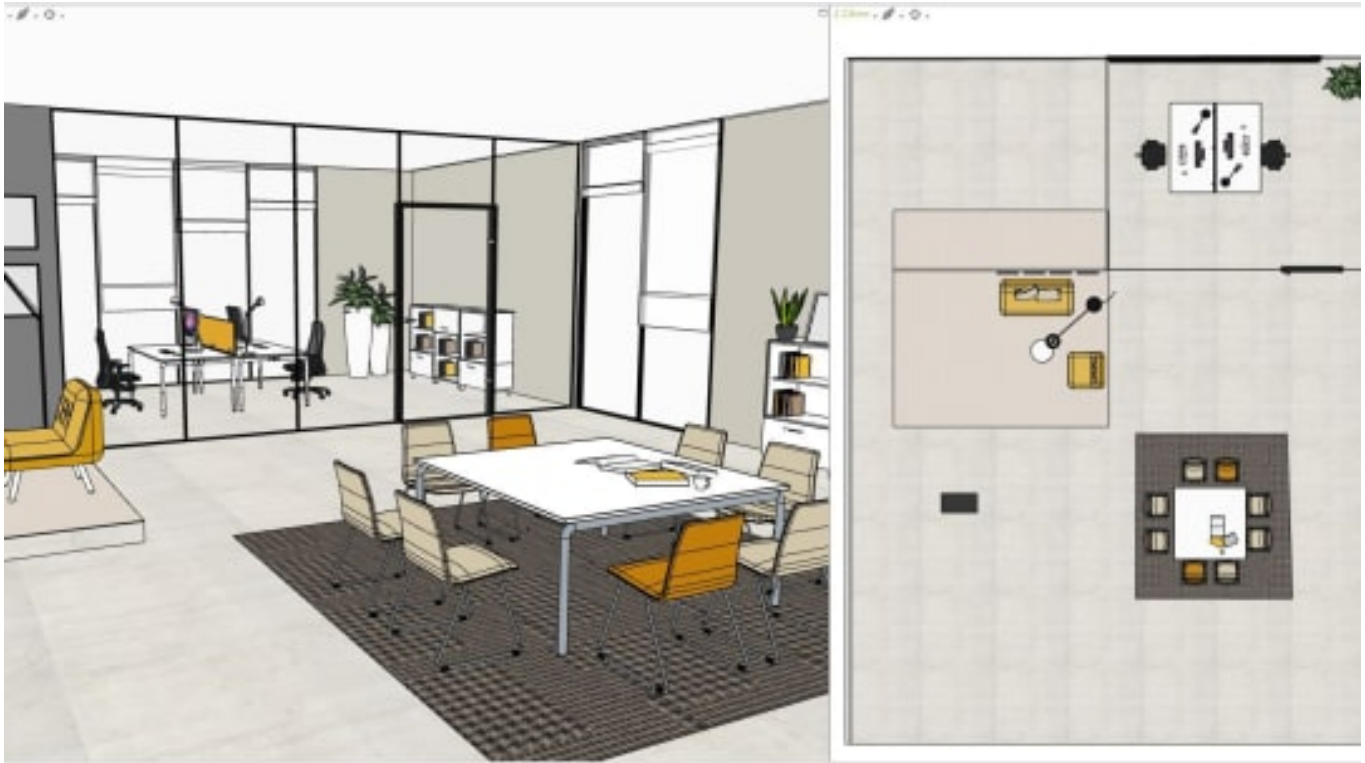

WORK.CULTURE.MA

pCon.planner

Le logiciel de planification pour vos activités quotidiennes. Développez avec les produits König + Neurath des concepts d'espace novateurs pour répondre aux souhaits et aux besoins de vos clients.